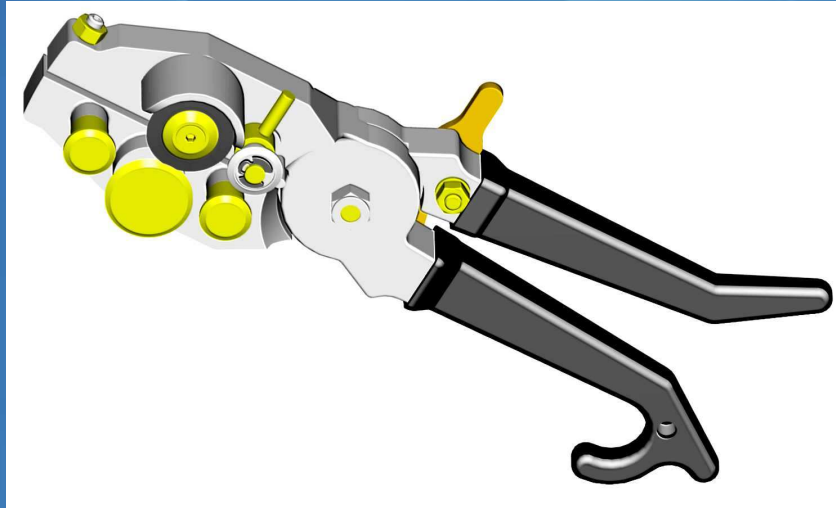

ALROC - Télécom - Gaine extérieure PINTEL3

ISO 9001

BUREAU VERITAS
Certification

P
I
N
T
E
L
3

ALROC

Z.I de la
fonderie
72160 Tuffé
France

Tél. : 02 43 71 11 80

Fax : 02 43 71 16 51

Web : www.alroc.fr

commercial@alroc.fr

info@alroc.fr

FONCTIONS

La pince PINTEL 3 permet de séparer sans effort le porteur du porté sur les câbles auto-portés.

CARACTERISTIQUES

- ☞ Séparation porteur / porté
- ☞ Tous les câbles auto-portés à fibres optiques coaxiaux 98 et 99 aériens France Télécom

L : 290 mm Poids : 800g
ℓ : 113 mm
H : 73 mm