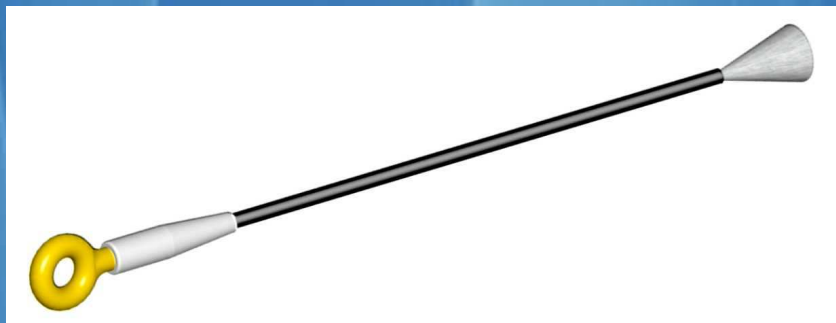

# ALROC - Spéciaux - Gaine extérieure PTRf

ISO 9001

BUREAU VERITAS  
Certification

P  
T  
R  
f

**ALROC**

Z.I de la  
fonderie BP 9  
72160 Tuffé  
France

Tél. : 02 43 71 11 80

Fax : 02 43 71 16 51

## FONCTIONS

La PTRf permet de réaliser une coupe du câble MINOROC et de dénuder la gaine sur une longueur de 32mm.

## CARACTERISTIQUES

☞ Coupe du câble et dénudage de la gaine

☞ Câble SNCF MINOROC Ø5mm

L : 190 mm

ℓ : 60 mm

H : 42 mm

Poids : 310g