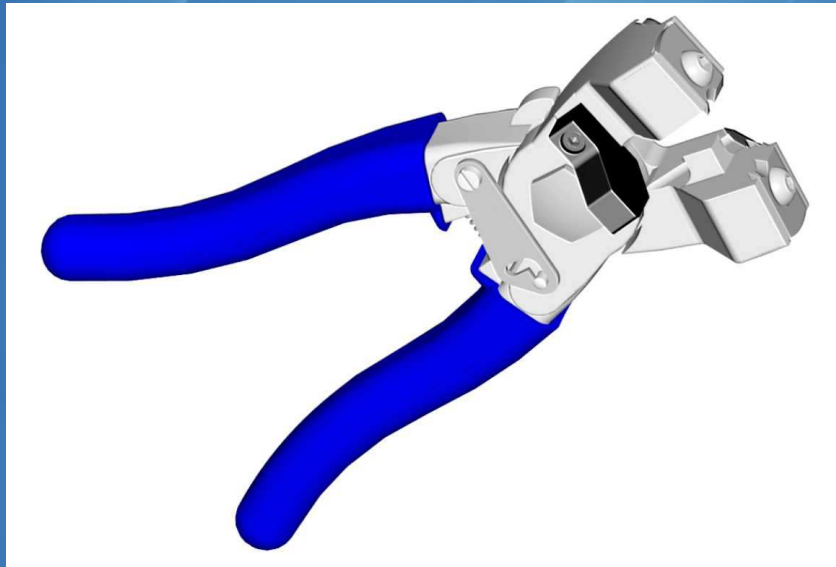

ALROC - Spéciaux - Gaine extérieure PTRf

ISO 9001

BUREAU VERITAS
Certification

P
T
R
f

ALROC

Z.I de la
fonderie BP 9
72160 Tuffé
France

Tél. : 02 43 71 11 80

Fax : 02 43 71 16 51

Web : www.alroc.fr

commercial@alroc.fr

info@alroc.fr

FONCTIONS

La PTRf permet de réaliser une coupe du câble MINOROC et de dénuder la gaine sur une longueur de 32mm.

CARACTERISTIQUES

☞ Coupe du câble et dénudage de la gaine

☞ Câble SNCF MINOROC Ø5mm

L : 190 mm

ℓ : 60 mm

H : 42 mm

Poids : 310g