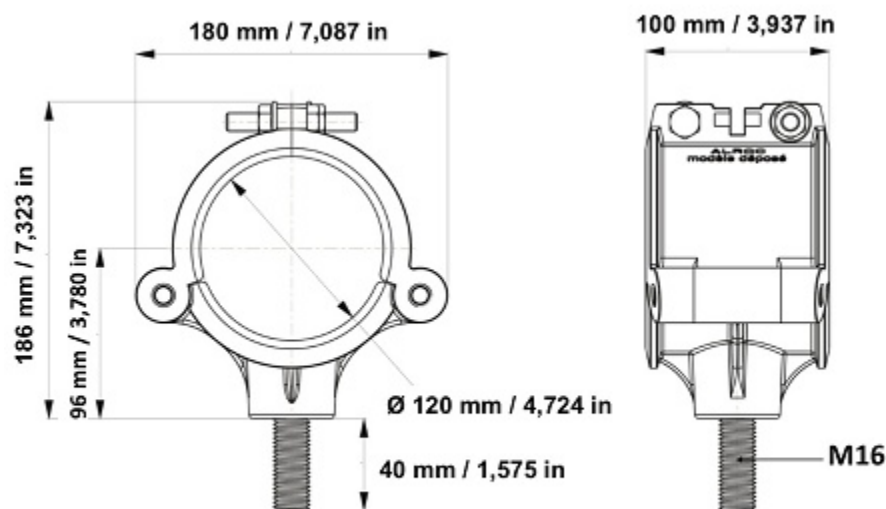

Capacidad

Díámetro 102 - 107 mm

Materia Aluminio AS13 y acero inoxidable

Versión Tornillo

Características

Largo	180 mm
Ancho	100 mm
Alto	186 mm
Peso fuera de la caja	1,55 Kg
Embalaje	Sin

Abrazadera simple con bisagras Ø120 versión de tornillo

Debe estar asociado con una de nos protecciones (ordenar pro separado).

Opciones

- EQC16/00 - Base para abrazadera M16. Existe en EQC16/50
- EC16 - Tuerca con muesca M16
- EQC36 - Base para fila de abrazadera M36
- EC36 - Tuerca con muesca M36
- QCF300 - Fila de abrazadera roscada. Existe en QCF100, 200, 400 y QCF500
- QCA - Fila de abrazadera articulado. Existe en QCA-M16