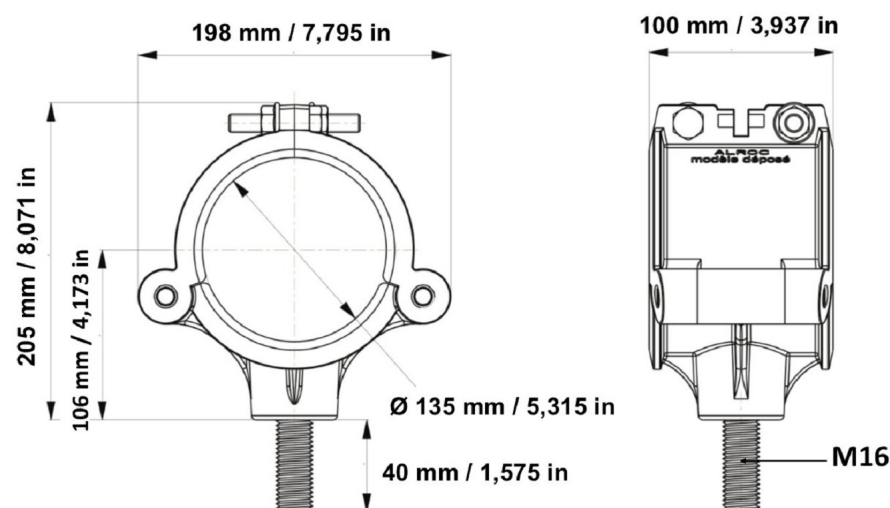

Normes

IEC 61914:2015 - Agréé RTE

Section

Colliers aluminium simples

Domaine d'application

Terrain

PLUS PRODUIT

Fermeture facile
Visserie inox imperdable avec revêtement anti-grippage
Résistance aux glissements en vertical élevée

CAPACITÉS

Matière Aluminium AS13 / Inox

Version Vis

CARACTÉRISTIQUES

Longueur	198 mm
Largeur	100 mm
Hauteur	205 mm
Poids	1,85 Kg
Packaging	Sans

ALROC SAS

Z.I. de la Fonderie - 72160 TUFFE FRANCE

Tél : +33 2 43 71 11 80

Fax : +33 2 43 71 16 51

www.alroc.fr

Collier simple à charnières Ø135 Version Vis

UTILISATION

Notre gamme de colliers simples CSC permet le maintien de câbles souterrain de distribution et transport d'électricité.

Installation extérieure et intérieure. PSEM, transformateur, puits, postes sources.

Doit impérativement être associé à une fourrure de protection (A commander séparément).

Options

EQC16/00 - Embase pour collier M16. Existe aussi en EQC16/50

EC16 - Ecrou cranté M16

EQC36 - Embase pour queue de collier M36

EC36 - Ecrou cranté M36

QCF300 - Queue de collier fileté. Existe aussi en QCF100, QCF200, QCF400 et QCF500

QCA - Queue de collier articulée. Existe aussi en QCA-M16

Produit(s) associé(s)

PCA10-135 - Fourrure de protection pour câble Ø117 à 119 mm

PCA8-135 - Fourrure de protection pour câble Ø119 à 122 mm

CAD - Clé à douille d'aide à la fermeture des colliers

CAE - Clé à ergot d'aide à la fermeture des colliers

Norme IEC 61914 :

ICC Crête 76.1 kA, S = 125mm, D = 1m

Charge latérale : 500 daN

Température d'utilisation : -25°C à 85°C