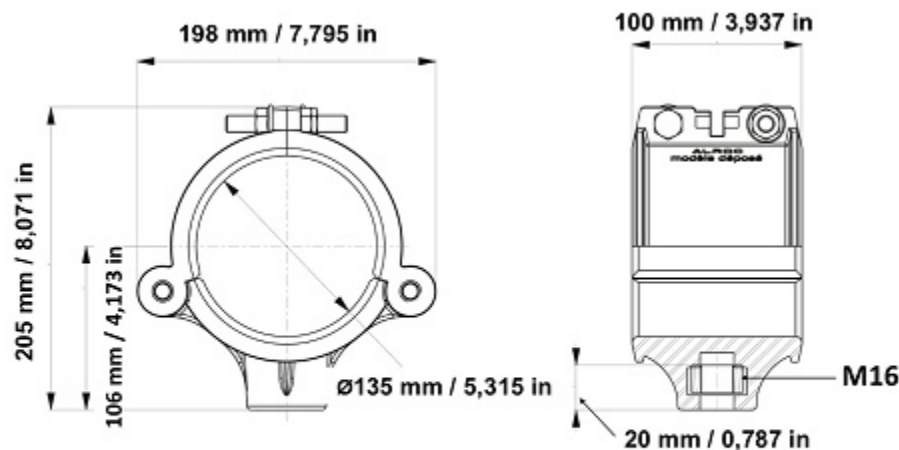

Certificación

IEC 61914:2015 - Acreditado RTE

Sección

Abrazaderas simples en aluminio

Función

Terreno

Plus producto

Cierra fácil
Tornillos cautivos de acero inoxidable con revestimiento antiadherente
Resistencia al deslizamiento en vertical alta

Capacidad

Diámetro 112 - 117 mm

Materia Aluminio AS13 y acero inoxidable

Versión Tornillo

Características

Largo	198 mm
Ancho	100 mm
Alto	205 mm
Peso fuera de la caja	1,75 Kg
Embalaje	Sin

Abrazadera simple con bisagras Ø120 versión de tornillo

UTILIZACIÓN

Nuestra gama de abrazaderas simples permite el mantenimiento de cables subterráneos de distribución y transmisión de electricidad.

Instalación interna y exterior. PSEM, transformadores, pozos...

Debe estar asociado con una de nos protecciones (ordenar pro separado).

Opciones

LTF16-140 -

LCA-MMA -

EC16 - Tuerca con muesca M16

EQC16/00 - Base para abrazadera M16. Existe en EQC16/50

VIL16/60 -

Herramientas complementarias

PCA10-135 - Protección para cables Ø117 hasta 119 mm

PCA8-135 - Protección para cables Ø119 hasta 122 mm

CAD - Llave de vaso para cerrar abrazaderas

CAE - Llave ergot para cerrar abrazaderas

ALROC SAS

Z.I. de la Fonderie - 72160 TUFFE

FRANCE

Teléfono: +33 2 43 71 11 80

Fax: +33 2 43 71 16 51

www.alroc.fr