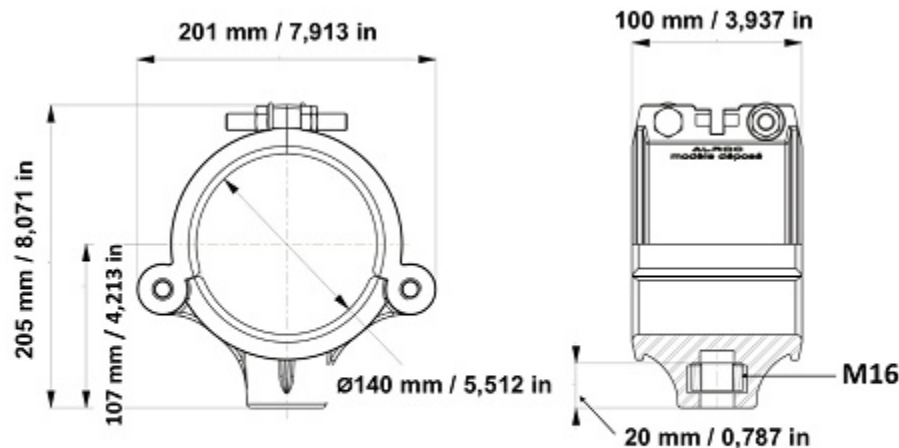

Certificación

IEC 61914:2015 - Acreditado RTE

Sección

Abrazaderas simples en aluminio

Función

Terreno

Plus producto

Cierra fácil
Tornillos cautivos de acero inoxidable con revestimiento antiadherente
Resistencia al deslizamiento en vertical alta

Capacidad

Diámetro 112 - 117 mm

Materia Aluminio AS13 y acero inoxidable

Versión Tornillo

Características

Largo	201 mm
Ancho	100 mm
Alto	205 mm
Peso fuera de la caja	1,64 Kg
Embalaje	Sin

Abrazadera simple con bisagras Ø120 versión de tornillo

UTILIZACIÓN

Nuestra gama de abrazaderas simples permite el mantenimiento de cables subterráneos de distribución y transmisión de electricidad.

Instalación interna y exterior. PSEM, transformadores, pozos...

Debe estar asociado con una de nos protecciones (ordenar pro separado).

Opciones

LTF16-140 -

LCA-MMA -

EC16 - Tuerca con muesca M16

EQC16/00 - Base para abrazadera M16. Existe en EQC16/50

VIL16/60 -

Herramientas complementarias

PCA10-140 - Protección para cables Ø122 hasta 124 mm

PCA8-140 - Protección para cables Ø124 hasta 127 mm

CAD - Llave de vaso para cerrar abrazaderas

CAE - Llave ergot para cerrar abrazaderas

ALROC SAS

Z.I. de la Fonderie - 72160 TUFFE

FRANCE

Teléfono: +33 2 43 71 11 80

Fax: +33 2 43 71 16 51

www.alroc.fr