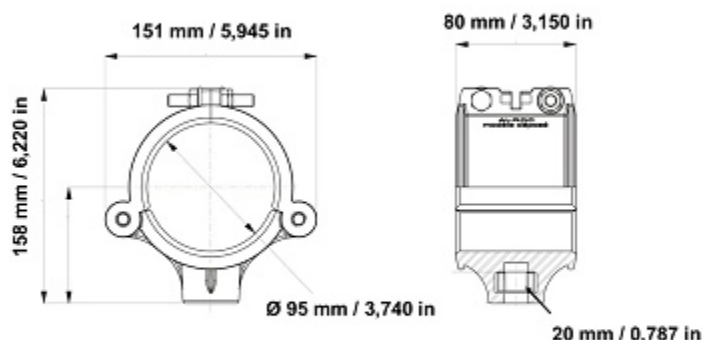

Certificación

IEC 61914:2015 - Acreditado RTE

Sección

Abrazaderas simples en aluminio

Función

Terreno

Plus producto

Acreditado RTE.

Cierra fácil con nuestro sistema de bisagras depositado (véase el video de montaje).

Tornillos en acero inoxidable con revestimiento anti-adherente.

Resistencia a los aludes en vertical muy alta si se combina con nuestras pieles PCA.

Dos versiones de montaje tuerca M16 o tornillo M16.

Capacidad

Diámetro 77 - 82 mm

Materia Aluminio AS13 y acero inoxidable

Características

Largo 151 mm

Ancho 100 mm

Alto 158 mm

Peso fuera de la caja 0,87 Kg

Abrazadera simple con bisagras

UTILIZACIÓN

Nuestra gama de abrazaderas simples se utiliza con frecuencia y instalado debajo de los PSEM, transformadores, pozos...

Instalación interna y exterior.

Posibilidad de tener el DWG archivo, a la carta.

Opciones

LTF16-140 -

LCA-MMA -

EC16 - Tuerca con muesca M16

EQC16/00 - Base para abrazadera M16. Existe en EQC16/50

VIL16/60 -

Herramientas complementarias

PCA10-95 - Protección para cables Ø77 hasta 79 mm

PCA8-95 - Protección para cables Ø79 hasta 82 mm

CAD - Llave de vaso para cerrar abrazaderas

CAE - Llave ergot para cerrar abrazaderas

ALROC SAS

Z.I. de la Fonderie - 72160 TUFFE

FRANCE

Teléfono: +33 2 43 71 11 80

Fax: +33 2 43 71 16 51

www.alroc.fr