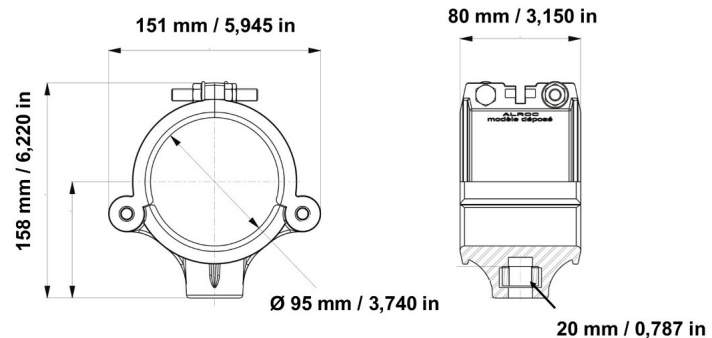

Normes

IEC 61914:2015 - Agréé RTE

Section

Colliers aluminium simples

Domaine d'application

Terrain

PLUS PRODUIT

Fermeture facile
Visserie inox imperdable avec revêtement anti-grippage
Résistance aux glissements en vertical élevée

CAPACITÉS

Matière Aluminium AS13 / Inox

Version Ecrou

CARACTÉRISTIQUES

Longueur	151 mm
Largeur	100 mm
Hauteur	158 mm
Poids	0,87 Kg
Packaging	Sans

ALROC SAS

Z.I. de la Fonderie - 72160 TUFFE
FRANCE

Tél : +33 2 43 71 11 80

Fax : +33 2 43 71 16 51

www.alroc.fr

Collier simple à charnières Ø95 Version Ecrou

UTILISATION

Notre gamme de colliers simples CSC permet le maintien de câbles souterrain de distribution et de transport d'électricité.

Installation extérieure et intérieure. PSEM, transformateur, puits, poste source.

Doit impérativement être associé à une fourrure de protection (A commander séparément).

Options

LTF16-140 - Liaison tige fileté M16

LCA-MMA - Liaison tige articulée M16 aluminium. Existe aussi en LCA-MMI version inox

EC16 - Ecrou cranté M16

EQC16/00 - Embase pour collier M16. Existe aussi en EQC16/50

VIL16/60 - Vis spéciale M16

Produit(s) associé(s)

PCA10-95 - Fourrure de protection pour câble Ø77 à 79 mm

PCA8-95 - Fourrure de protection pour câble Ø79 à 82 mm

CAD - Clé à douille d'aide à la fermeture des colliers

CAE - Clé à ergot d'aide à la fermeture des colliers

Norme IEC 61914 :

ICC Crête 76.1 kA, S = 125mm, D = 1m

Charge latérale : 500 daN

Température d'utilisation : -25°C à 85°C