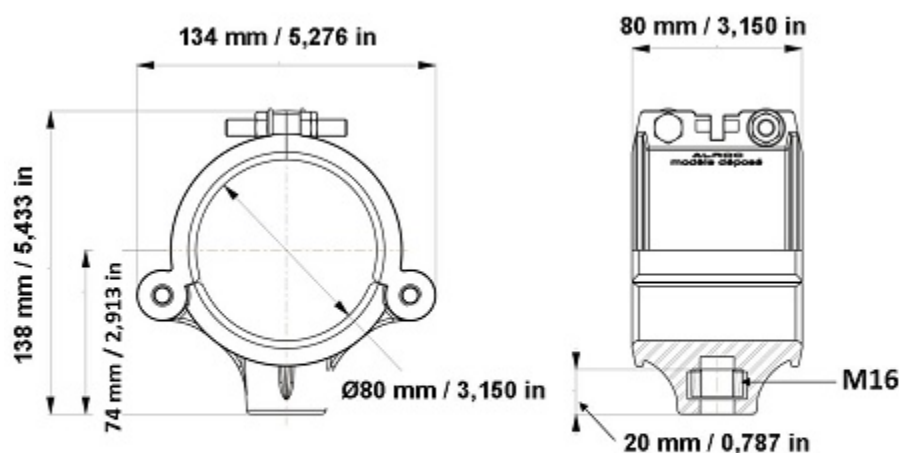

Certificación

IEC 61914:2015 - Acreditado RTE

Sección

Abrazaderas simples en aluminio

Función

Terreno

Plus producto

Acreditado RTE.
Cierra fácil con nuestro sistema de bisagras depositado (véase el video de montaje).
Tornillos en acero inoxidable con revestimiento anti-adherente.
Resistencia a los aludes en vertical muy alta si se combina con nuestras pieles PCA.
Dos versiones de montaje tuerca M16 o tornillo M16.

Capacidad

Diámetro 67 - 72 mm

Materia Aluminio AS13 y acero inoxidable

Características

Largo 140 mm

Ancho 80 mm

Alto 144 mm

Peso fuera de la caja 0,79 Kg

Abrazadera simple con bisagras

UTILIZACIÓN

Nuestra gama de abrazaderas simples se utiliza con frecuencia y instalado debajo de los PSEM, transformadores, pozos...

Instalación interna y exterior.

Posibilidad de tener el DWG archivo, a la carta.

Opciones

LTF16-140 -

LCA-MMA -

EC16 - Tuerca con muesca M16

EQC16/00 - Base para abrazadera M16. Existe en EQC16/50

VIL16/60 -

Herramientas complementarias

PCA10-85 - Protección para cables $\text{Ø}67$ hasta 69 mm

PCA8-85 - Protección para cables $\text{Ø}69$ hasta 72 mm

CAD - Llave de vaso para cerrar abrazaderas

CAE - Llave ergot para cerrar abrazaderas

ALROC SAS

Z.I. de la Fonderie - 72160 TUFFE

FRANCE

Teléfono: +33 2 43 71 11 80

Fax: +33 2 43 71 16 51

www.alroc.fr