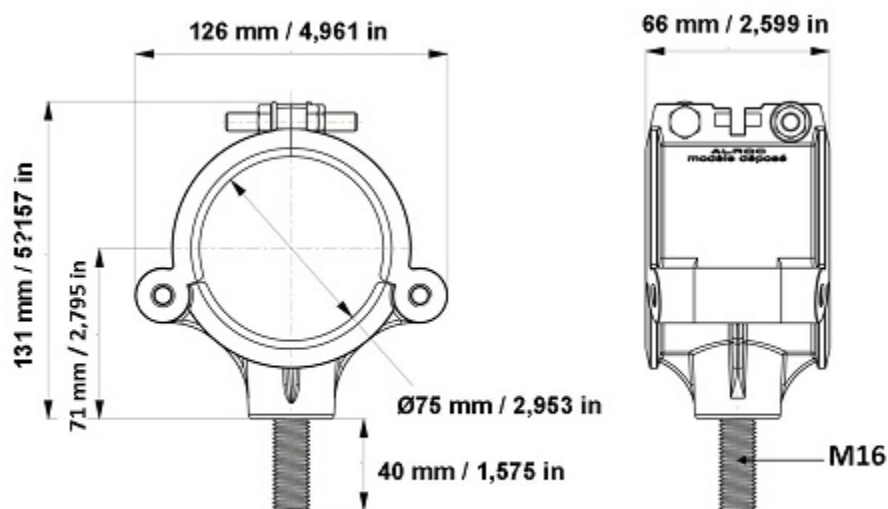

Certificación

IEC 61914:2015 - Acreditado RTE

Sección

Abrazaderas simples en aluminio

Función

Terreno

Plus producto

Cierra fácil
Tornillos cautivos de acero inoxidable con revestimiento antiadherente
Resistencia al deslizamiento en vertical alta

Capacidad

Díámetro 57 - 62 mm

Materia Aluminio AS13 y acero inoxidable

Versión Tornillo

Características

Largo	126 mm
Ancho	66 mm
Alto	131 mm
Peso fuera de la caja	0,66 Kg
Embalaje	Sin

Abrazadera simple con bisagras Ø120 versión de tornillo

UTILIZACIÓN

Nuestra gama de abrazaderas simples permite el mantenimiento de cables subterráneos de distribución y transmisión de electricidad.

Instalación interna y exterior. PSEM, transformadores, pozos...

Debe estar asociado con una de nos protecciones (ordenar pro separado).

Opciones

EQC16/00 - Base para abrazadera M16. Existe en EQC16/50

EC16 - Tuerca con muesca M16

EQC36 - Base para fila de abrazadera M36

EC36 - Tuerca con muesca M36

QCF300 - Fila de abrazadera roscada. Existe en QCF100, 200, 400 y QCF500

QCA - Fila de abrazadera articulado. Existe en QCA-M16

Herramientas complementarias

PCA10-75 - Protección para cables Ø57 hasta 59 mm

PCA8-75 - Protección para cables Ø59 hasta 62 mm

CAD - Llave de vaso para cerrar abrazaderas

CAE - Llave ergot para cerrar abrazaderas

ALROC SAS

Z.I. de la Fonderie - 72160 TUFFE

FRANCE

Teléfono: +33 2 43 71 11 80

Fax: +33 2 43 71 16 51

www.alroc.fr