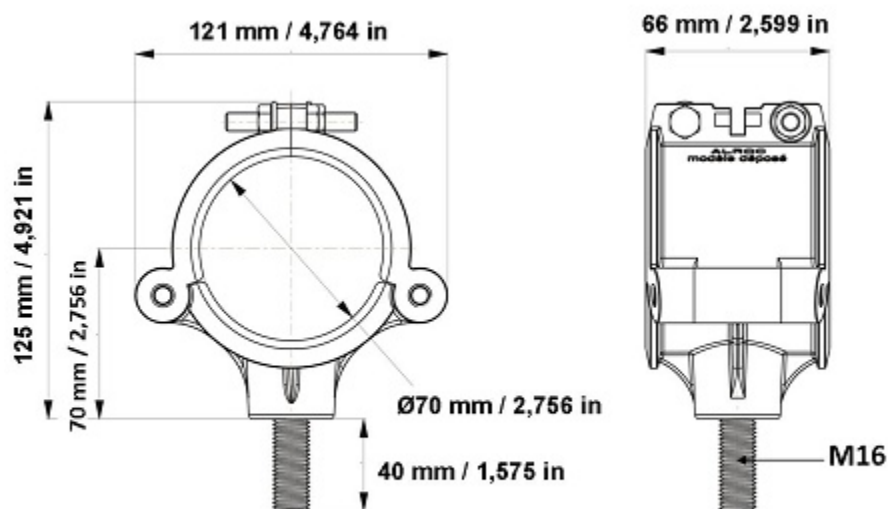

Certificación

IEC 61914:2015 - Acreditado RTE

Sección

Abrazaderas simples en aluminio

Función

Terreno

Plus producto

Cierra fácil
Tornillos cautivos de acero inoxidable con revestimiento antiadherente
Resistencia al deslizamiento en vertical alta

Capacidad

Díámetro 52 - 57 mm

Materia Aluminio AS13 y acero inoxidable

Versión Tornillo

Características

Largo	121 mm
Ancho	66 mm
Alto	125 mm
Peso fuera de la caja	0,63 Kg
Embalaje	Sin

Abrazadera simple con bisagras Ø120 versión de tornillo

UTILIZACIÓN

Nuestra gama de abrazaderas simples permite el mantenimiento de cables subterráneos de distribución y transmisión de electricidad.

Instalación interna y exterior. PSEM, transformadores, pozos...

Debe estar asociado con una de nos protecciones (ordenar pro separado).

Opciones

- EQC16/00 - Base para abrazadera M16. Existe en EQC16/50
- EC16 - Tuerca con muesca M16
- EQC36 - Base para fila de abrazadera M36
- EC36 - Tuerca con muesca M36
- QCF300 - Fila de abrazadera roscada. Existe en QCF100, 200, 400 y QCF500
- QCA - Fila de abrazadera articulado. Existe en QCA-M16

Herramientas complementarias

- PCA10-70 - Protección para cables Ø52 hasta 54 mm
- PCA8-70 - Protección para cables Ø54 hasta 57 mm
- CAD - Llave de vaso para cerrar abrazaderas
- CAE - Llave ergot para cerrar abrazaderas

ALROC SAS

Z.I. de la Fonderie - 72160 TUFFE
FRANCE
Teléfono: +33 2 43 71 11 80
Fax: +33 2 43 71 16 51
www.alroc.fr