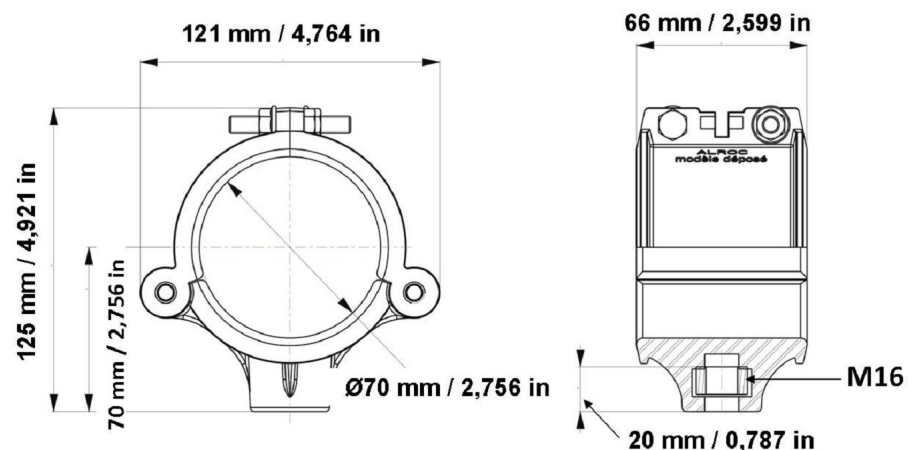

Normes

IEC 61914:2015 - Agréé RTE

Section

Colliers aluminium simples

Domaine d'application

Terrain

PLUS PRODUIT

Fermeture facile
Visserie inox imperdable avec revêtement anti-grippage
Résistance aux glissements en vertical élevée

CAPACITÉS

Matière Aluminium AS13 / Inox

Version Ecrou

CARACTÉRISTIQUES

Longueur	121 mm
Largeur	66 mm
Hauteur	125 mm
Poids	0,54 Kg
Packaging	Sans

ALROC SAS

Z.I. de la Fonderie - 72160 TUFFE
FRANCE

Tél : +33 2 43 71 11 80

Fax : +33 2 43 71 16 51

www.alroc.fr

Collier simple à charnières Ø70 Version Ecrou

UTILISATION

Notre gamme de colliers simples CSC permet le maintien de câbles souterrain de distribution et de transport d'électricité.

Installation extérieure et intérieure. PSEM, transformateur, puits, poste source.

Doit impérativement être associé à une fourrure de protection (A commander séparément).

Options

LTF16-140 - Liaison tige filetée M16

LCA-MMA - Liaison tige articulée M16 aluminium. Existe aussi en LCA-MMI version inox

EC16 - Ecrou cranté M16

EQC16/00 - Embase pour collier M16. Existe aussi en EQC16/50

VIL16/60 - Vis spéciale M16

Produit(s) associé(s)

PCA10-70 - Fourrure de protection pour câble Ø52 à 54 mm

PCA8-70 - Fourrure de protection pour câble Ø54 à 57 mm

CAD - Clé à douille d'aide à la fermeture des colliers

CAE - Clé à ergot d'aide à la fermeture des colliers

Norme IEC 61914 :

ICC Crête 76.1 kA, S = 125mm, D = 1m

Charge latérale : 500 daN

Température d'utilisation : -25°C à 85°C