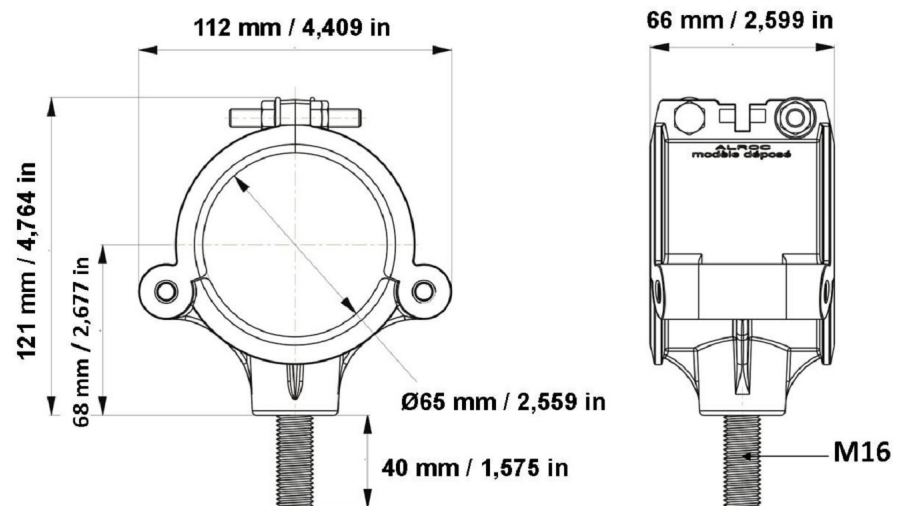

Normes

IEC 61914:2015 - Agréé RTE

Section

Colliers aluminium simples

Domaine d'application

Terrain

PLUS PRODUIT

Fermeture facile
Visserie inox imperdable avec revêtement anti-grippage
Résistance aux glissements en vertical élevée

CAPACITÉS

Matière Aluminium AS13 / Inox

Version Vis

CARACTÉRISTIQUES

Longueur	112 mm
Largeur	66 mm
Hauteur	121 mm
Poids	0 Kg
Packaging	Sans

ALROC SAS

Z.I. de la Fonderie - 72160 TUFFE FRANCE

Tél : +33 2 43 71 11 80

Fax : +33 2 43 71 16 51

www.alroc.fr

Collier simple à charnières Ø65 Version Vis

UTILISATION

Notre gamme de colliers simples CSC permet le maintien de câbles souterrain de distribution et transport d'électricité.

Installation extérieure et intérieure. PSEM, transformateur, puits, postes sources.

Doit impérativement être associé à une fourrure de protection (A commander séparément).

Options

EQC16/00 - Embase pour collier M16. Existe aussi en EQC16/50

EC16 - Ecrouté M16

EQC36 - Embase pour queue de collier M36

EC36 - Ecrouté M36

QCF300 - Queue de collier filetée. Existe aussi en QCF100, QCF200, QCF400 et QCF500

QCA - Queue de collier articulée. Existe aussi en QCA-M16

Produit(s) associé(s)

PCA10-65 - Fourrure de protection pour câble Ø47 à 49 mm

PCA8-65 - Fourrure de protection pour câble Ø49 à 52 mm

CAD - Clé à douille d'aide à la fermeture des colliers

CAE - Clé à ergot d'aide à la fermeture des colliers

Norme IEC 61914 :

ICC Crête 76.1 kA, S = 125mm, D = 1m

Charge latérale : 500 daN

Température d'utilisation : -25°C à 85°C