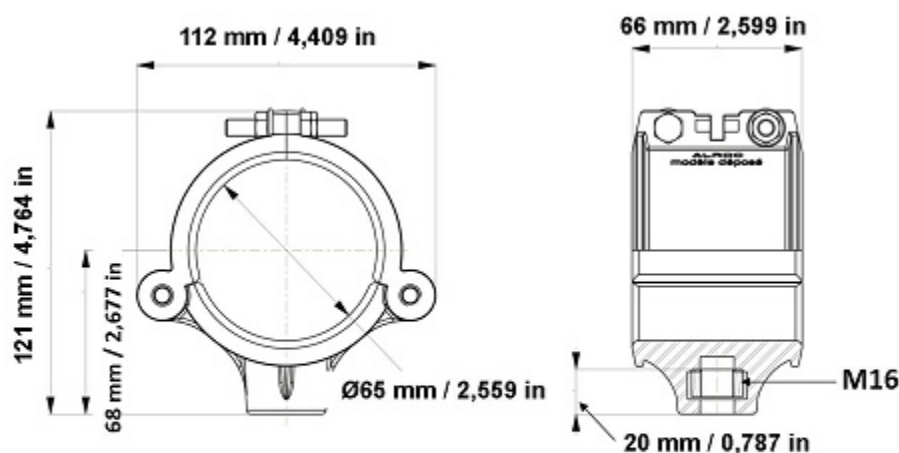

Certificación

IEC 61914:2015 - Acreditado RTE

Sección

Abrazaderas simples en aluminio

Función

Terreno

Plus producto

Acreditado RTE.
Cierra fácil con nuestro sistema de bisagras depositado (véase el video de montaje).
Tornillos en acero inoxidable con revestimiento anti-adherente.
Resistencia a los aludes en vertical muy alta si se combina con nuestras pieles PCA.
Dos versiones de montaje tuerca M16 o tornillo M16.

Capacidad

Díámetro 47 - 52 mm

Materia Aluminio AS13 y acero inoxidable

Características

Largo 112 mm

Ancho 66 mm

Alto 121 mm

Peso fuera de la caja 0,52 Kg

Abrazadera simple con bisagras

UTILIZACIÓN

Nuestra gama de abrazaderas simples se utiliza con frecuencia y instalado debajo de los PSEM, transformadores, pozos...

Instalación interna y exterior.

Posibilidad de tener el DWG archivo, a la carta.

Opciones

LTF16-140 -

LCA-MMA -

EC16 - Tuerca con muesca M16

EQC16/00 - Base para abrazadera M16. Existe en EQC16/50

VIL16/60 -

Herramientas complementarias

PCA10-65 - Protección para cables Ø47 hasta 49 mm

PCA8-65 - Protección para cables Ø49 hasta 52 mm

CAD - Llave de vaso para cerrar abrazaderas

CAE - Llave ergot para cerrar abrazaderas

ALROC SAS

Z.I. de la Fonderie - 72160 TUFFE

FRANCE

Teléfono: +33 2 43 71 11 80

Fax: +33 2 43 71 16 51

www.alroc.fr