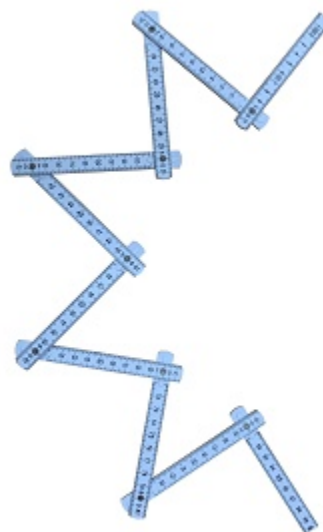

### Capacidad

**Diámetro** 0 - 1000 mm

**Tipo de medida** lineal

**Unidad** mm

### Características

**Largo** 132 mm

**Ancho** 28 mm

**Alto** 13 mm

**Peso fuera de la caja** 0,044 Kg

**Embalaje** Sin

## Metro plegable

### UTILIZACIÓN

El metro MPA se utiliza para medir las longitudes de pelado que se deben realizar en los cables.

El metro plegable tiene 10 ramas.