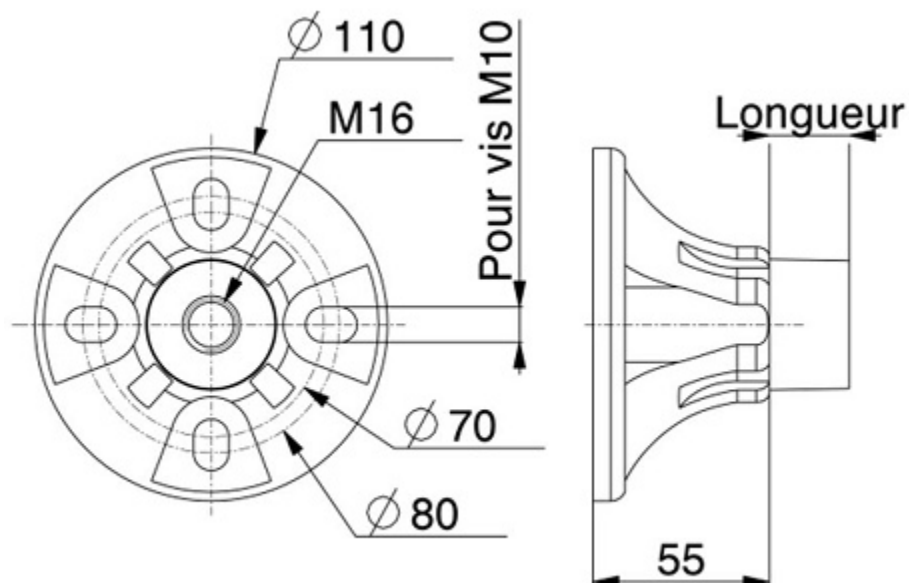

Section

Accessoires pour colliers aluminium

Domaine d'application

Terrain

**PLUS PRODUIT**

Oblongs pour vis de fixation M10

CAPACITÉS

Diamètre 0 - 0 mm

Matière Aluminium AS13

CARACTÉRISTIQUES

Longueur 110 mm

Largeur 110 mm

Hauteur 55 mm

Poids hors coffret 0,41 Kg

Packaging Sans

ALROC SASZ.I. de la Fonderie - 72160 TUFFE
FRANCE

Tél : +33 2 43 71 11 80

Fax : +33 2 43 71 16 51

www.alroc.fr

Embase queue de collier M16

UTILISATION

L'EQC16 se fixe sur votre support par 4 vis M10 et est adaptée à la fixation des colliers aluminium M16.

Colliers et accessoires

EQC16/00

Référence	Diamètre	Capacité	Dimensions			Packaging
		Matière	Longueur	Largeur	Hauteur	
EQC16/00	0 - 0 mm	Aluminium AS13	110 mm	110 mm	55 mm	sans